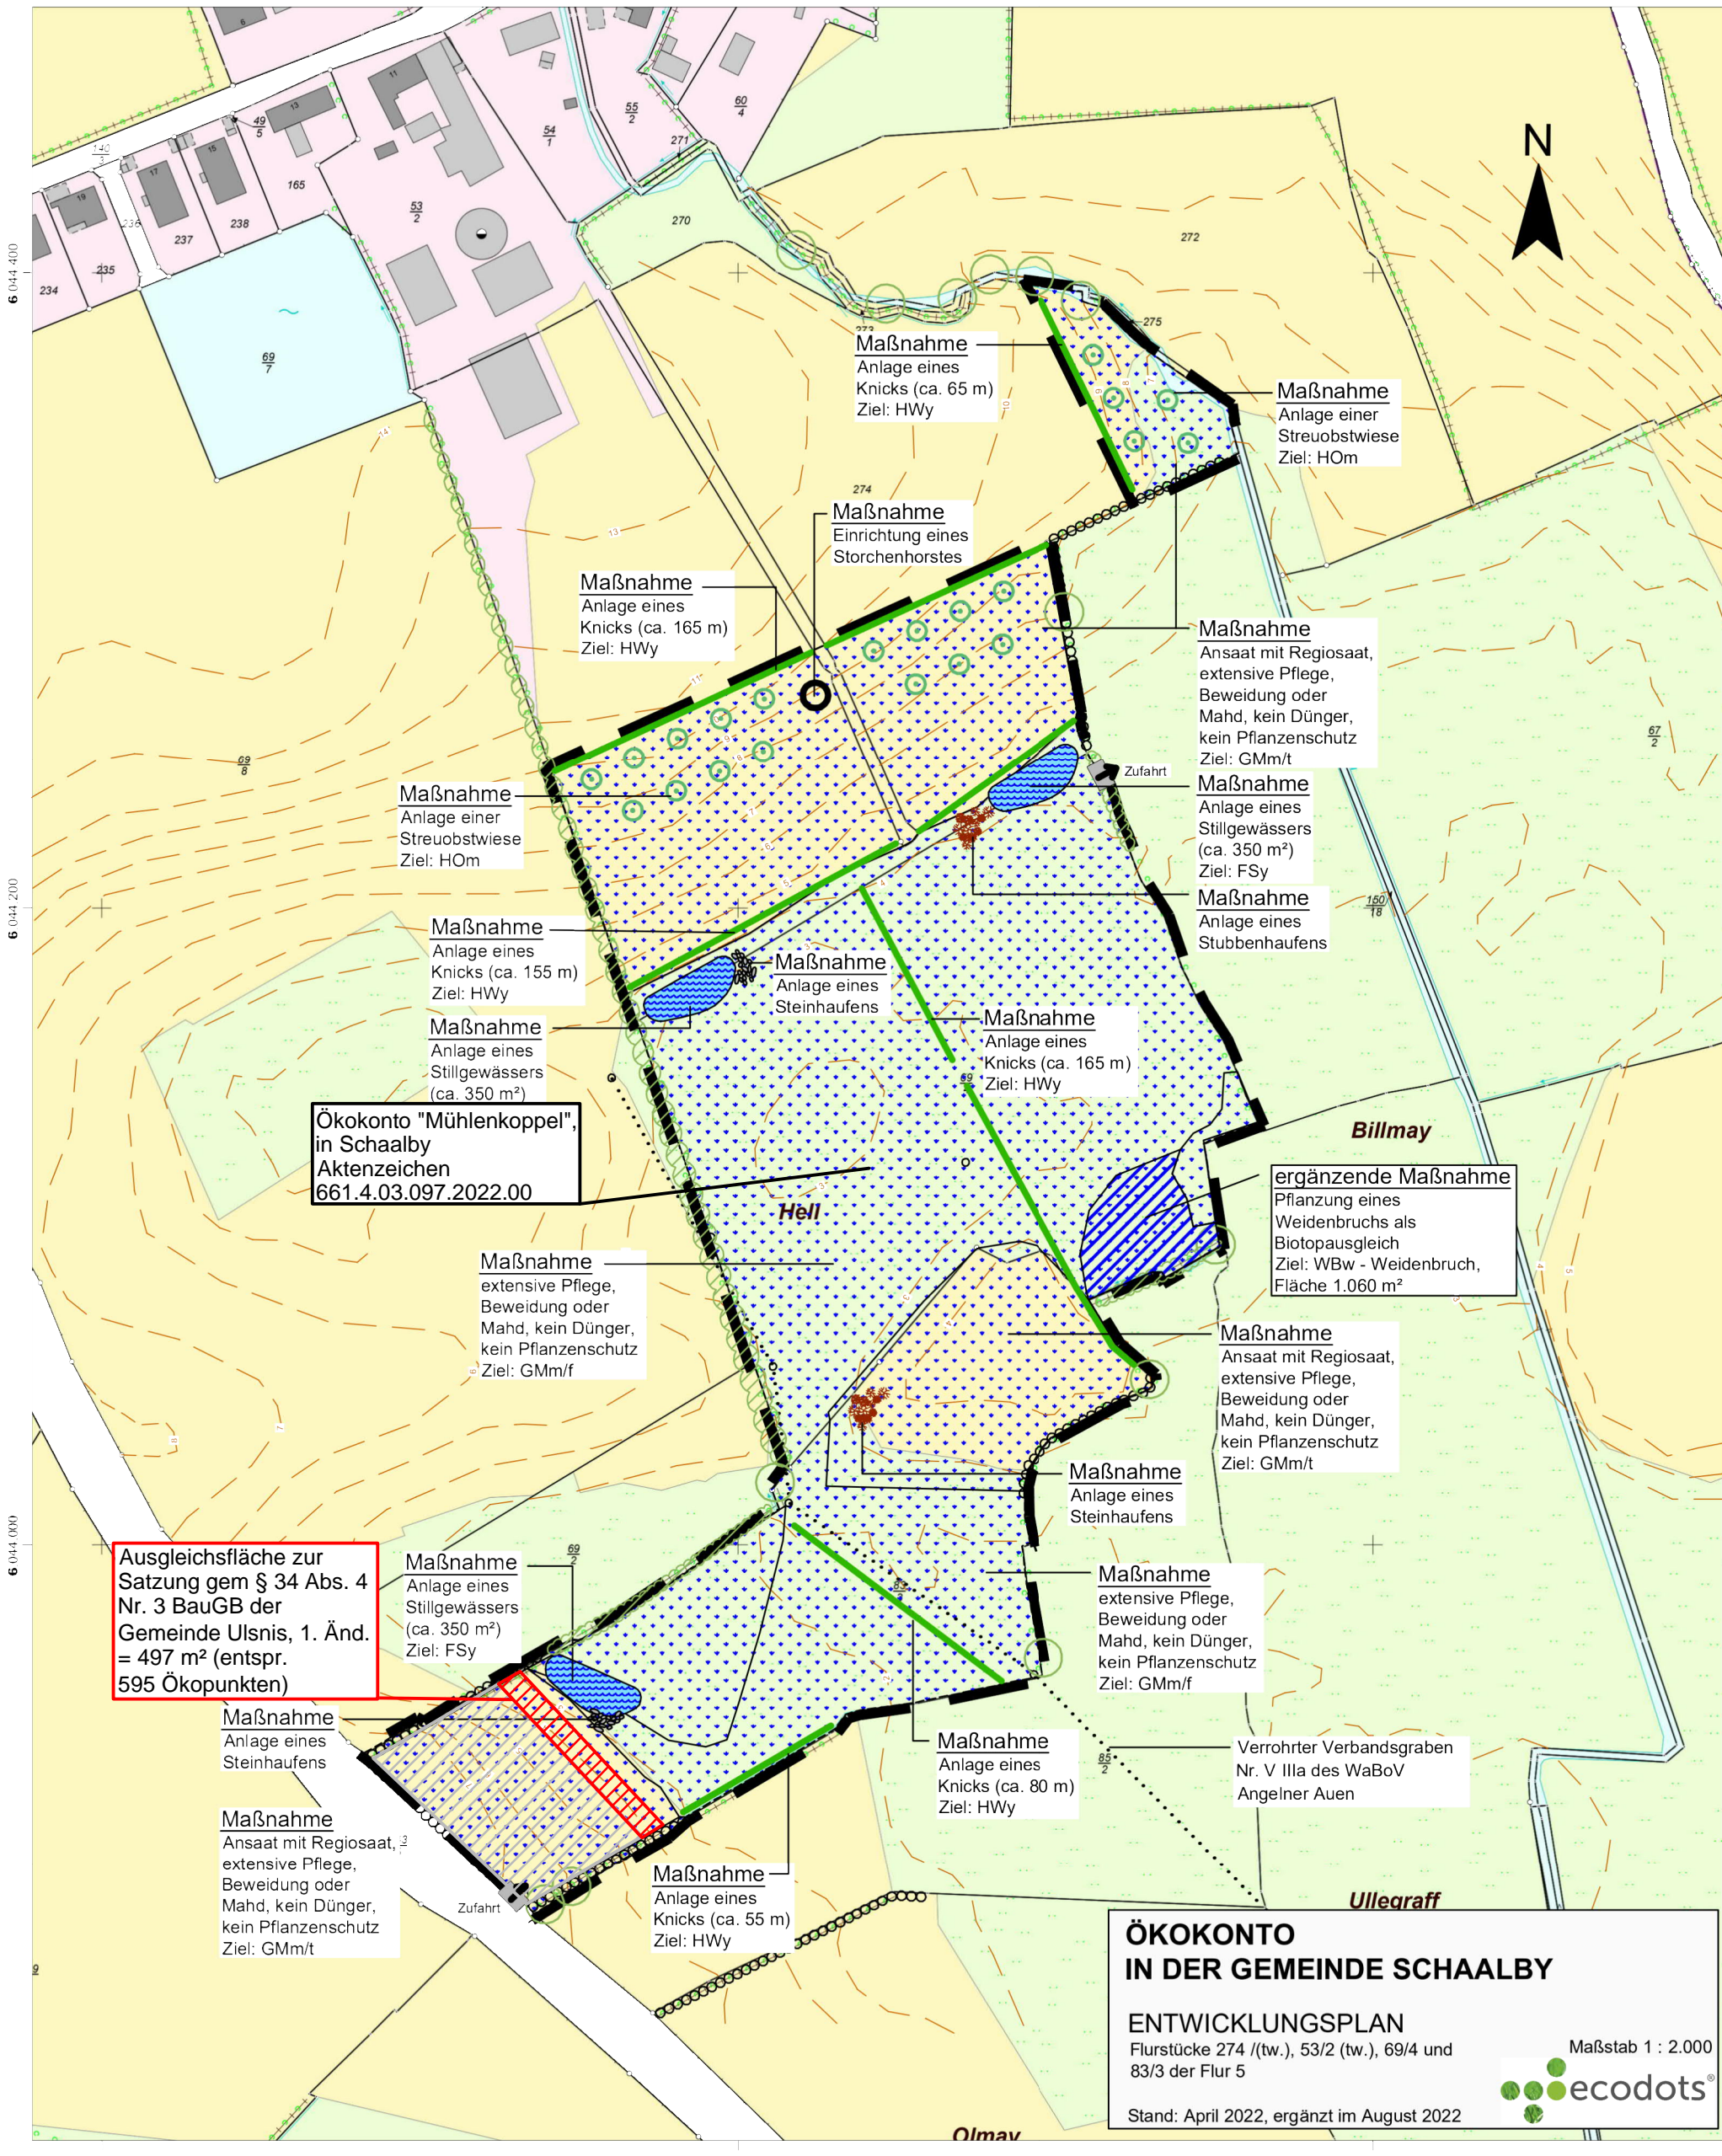

# Auszug aus dem Liegenschaftskataster

Liegenschaftskarte 1:2000

Erstellt am 19.04.2022

Flurstück: 69/4  
Flur: 5  
Gemarkung: Schaalby

Gemeinde: Schaalby  
Kreis: Schleswig-Flensburg

Erteilende Stelle: LVermGeo SH  
Mercatorstraße 1  
24106 Kiel  
Telefon: 0431-383-2019  
E-Mail: Geoserver@LVermGeo.landsh.de

Für den Maßstab dieses Auszugs aus dem Liegenschaftskataster ist der ausgedruckte Maßstab maßgebend. Dieser Auszug ist maschinell erstellt und wird nicht unterschrieben. Vervielfältigung, Umarbeitung, Veröffentlichung und Weitergabe an Dritte nur mit Zustimmung des Landesamtes für Vermessung und Geoinformation Schleswig-Holstein oder zum eigenen Gebrauch (§9 Vermessungs- und Katastergesetz in der jeweils geltenden Fassung).