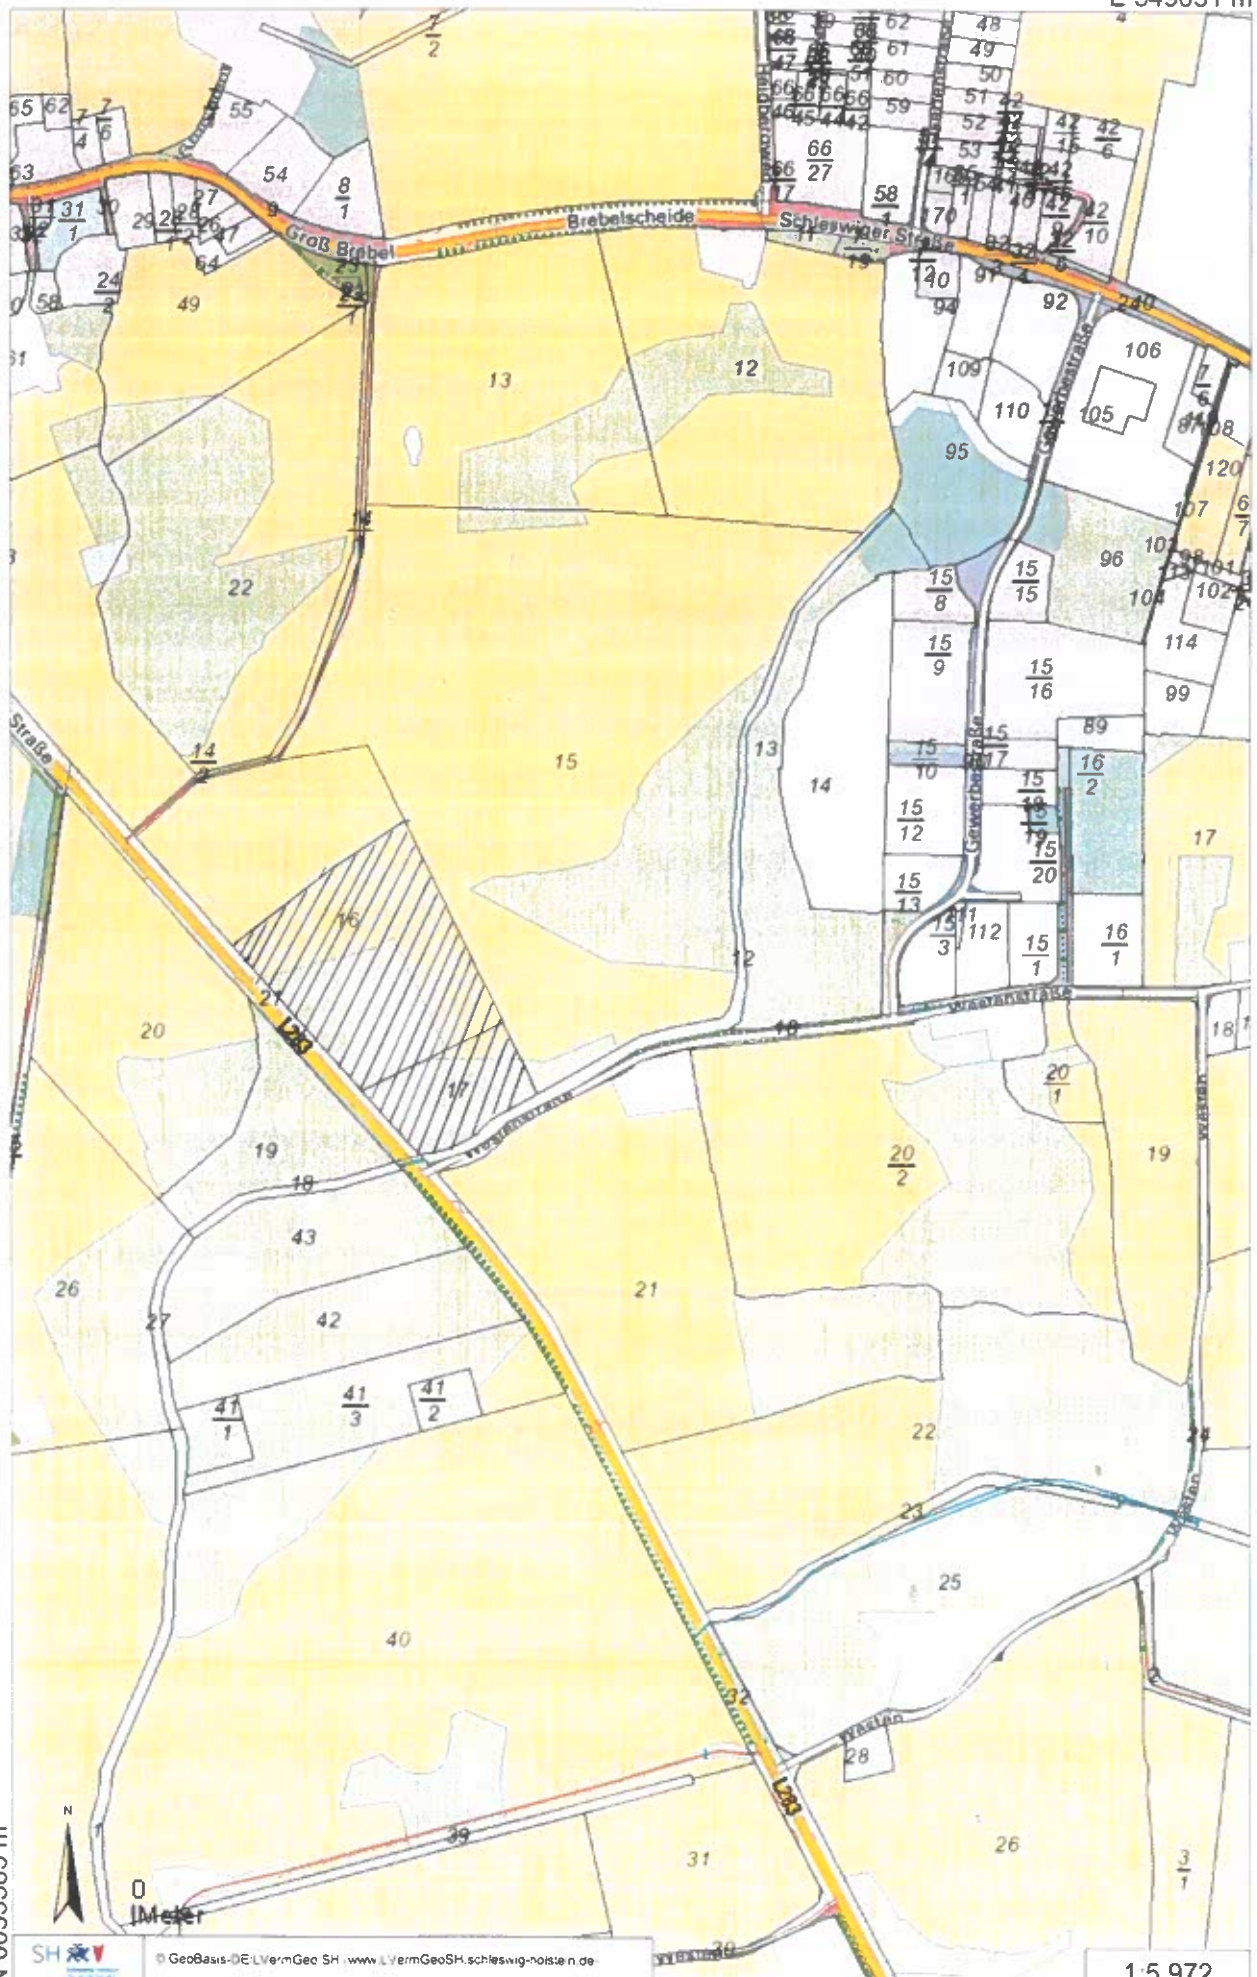

E 549031 m

N 6055143 m

N 6053585 m

SH  © GeoBasis-DE LVermGeo SH www.LVermGeoSH.schleswig-hoerste.n.de

1:5.972

E 548051 m