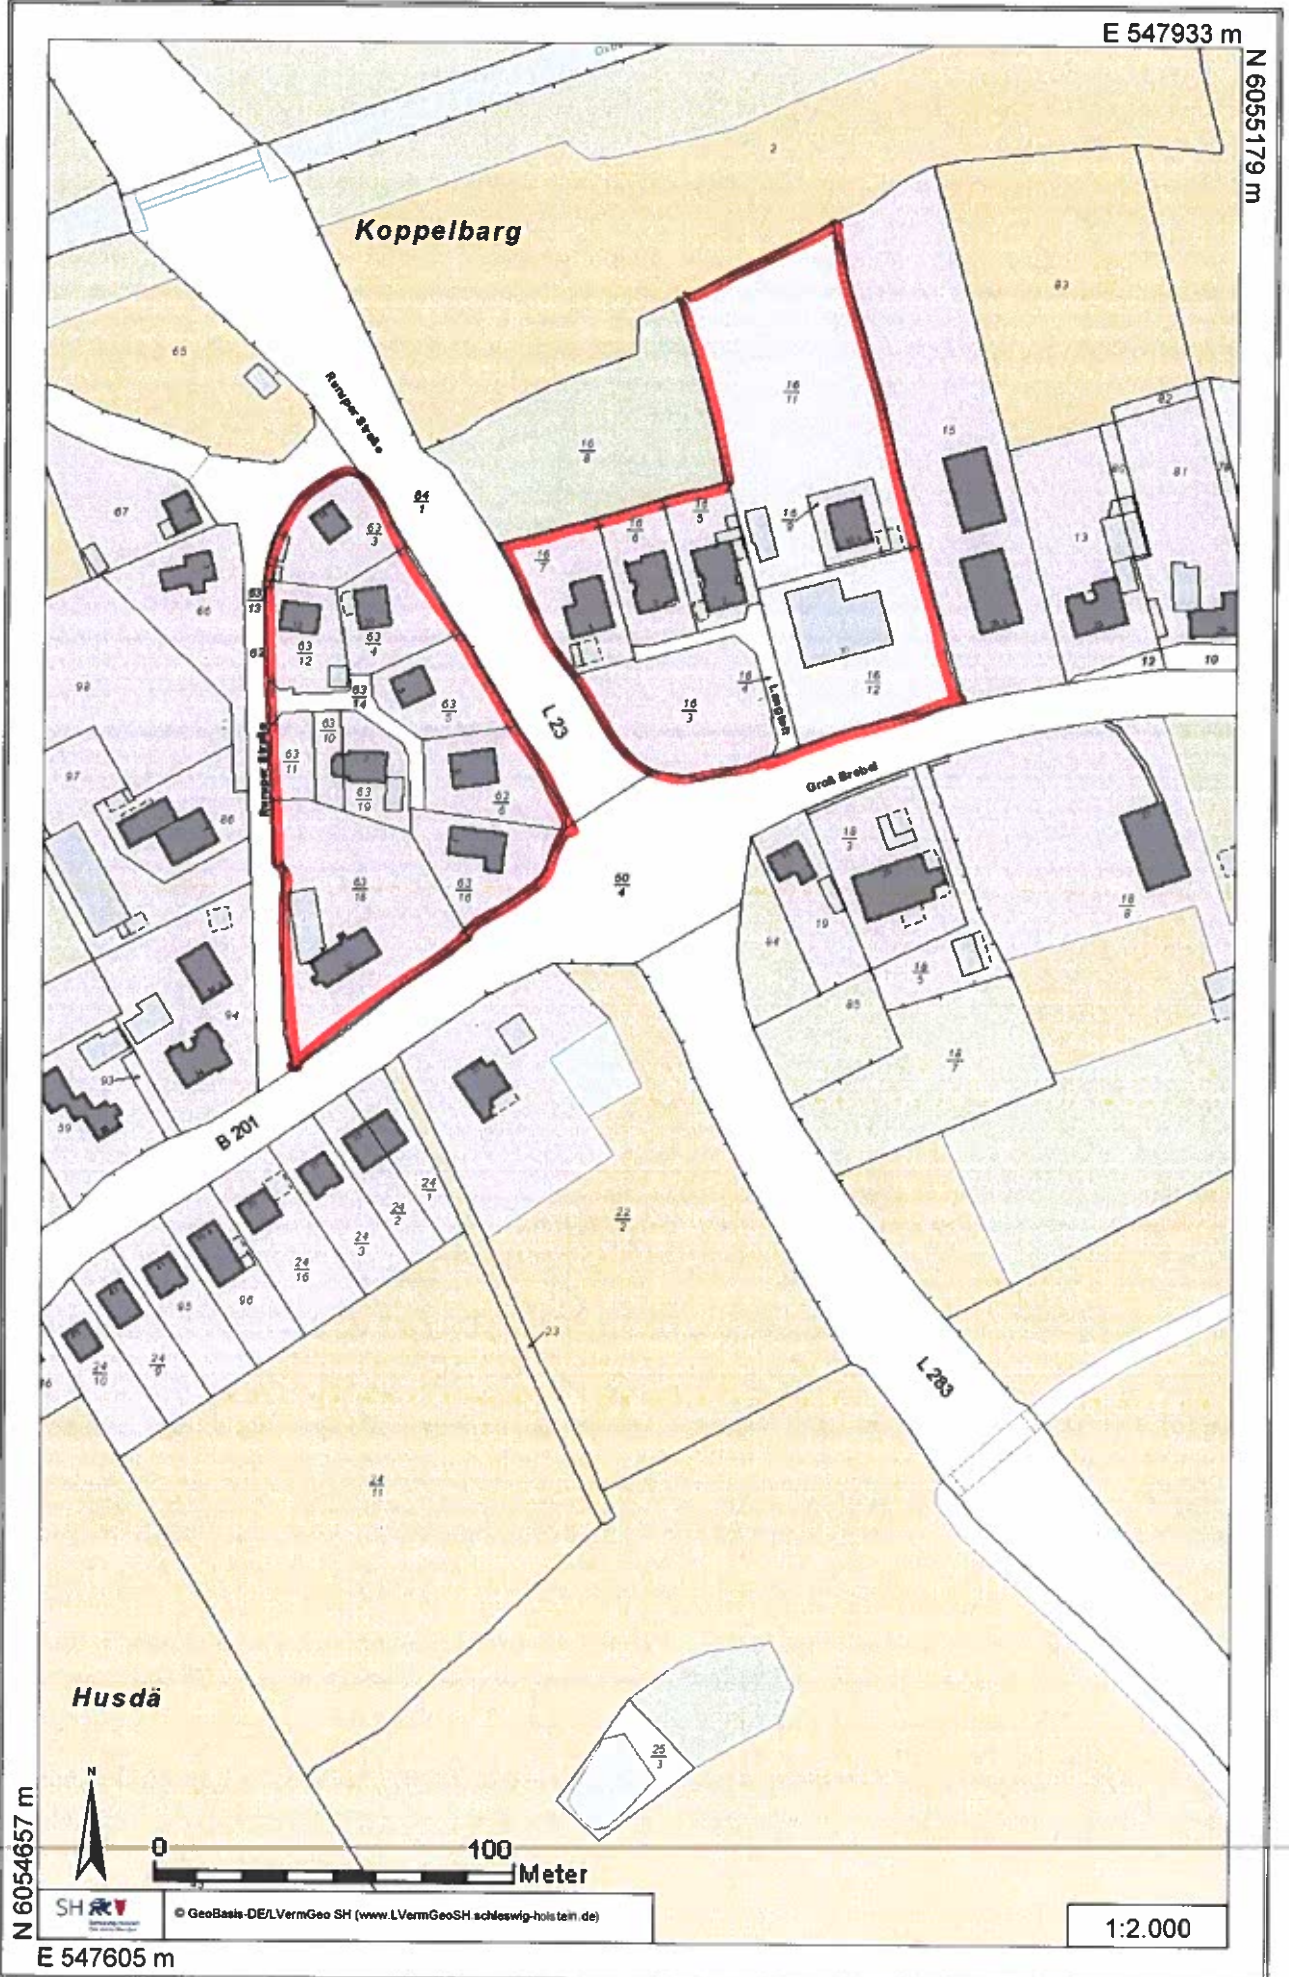

Anlage 3

E 547933 m

N 6055179 m

Koppelberg

Koppelberg

L 25

Groß Brehd

B 201

L 26a

Husdä

0 100 Meter

N 6054657 m

© GeoBasis-DE/LVermGeo SH (www.LVermGeoSH.schleswig-holstein.de)

E 547605 m

1:2.000